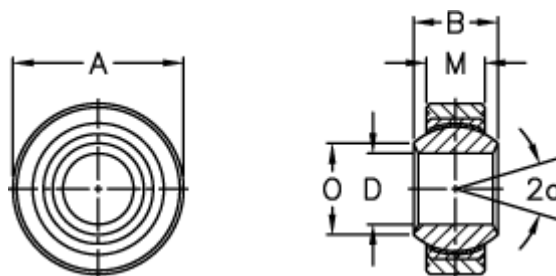

Varenummer: 03403030
Beskrivelse: Fluro Ledleje GLXSW 30

Mål

A	= 66	Tilladelige o/min = 130
a (grader)	= 17	Vægt = 540
B	= 37	
D	= 30	
Dynamisk belastning C (kN)	= 168	
M	= 25	
O	= 34.8	
Statisk belastning C0 (kN)	= 281	